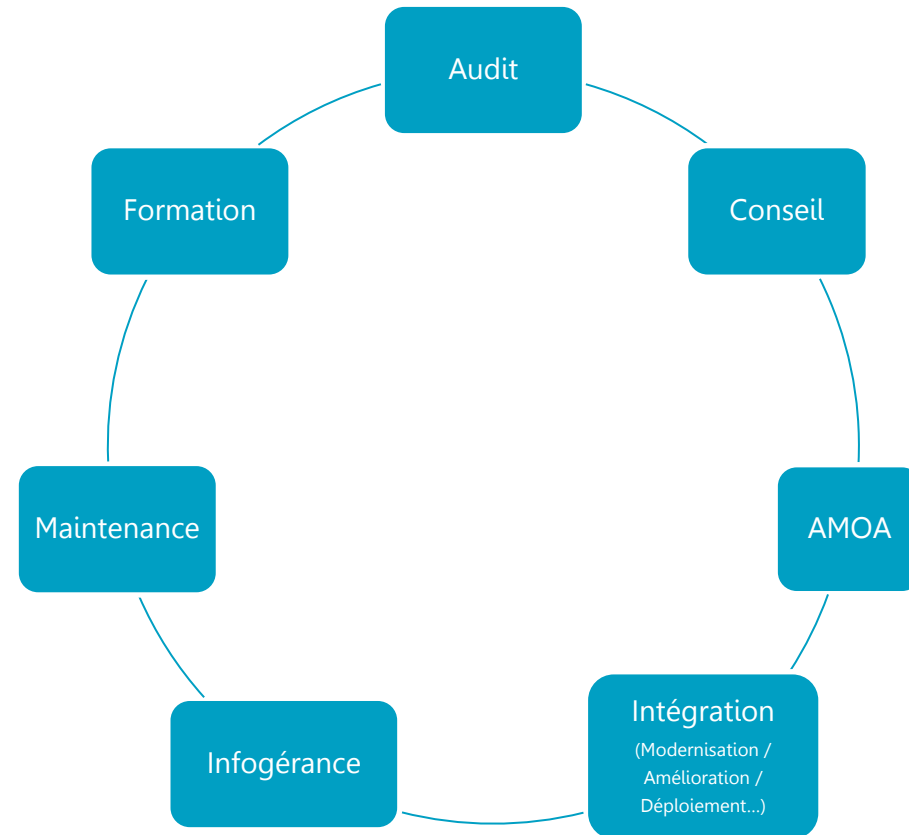

IT Automation 1/2

EKIUM est l'une des plus importantes et surtout, l'une des seules sociétés d'Informatique Industrielle à proposer des solutions informatiques adaptées aux enjeux et aux besoins de ses clients. Ekium couvre les besoins informatiques depuis les atelier (OT), jusqu'aux Système d'Information et Infrastructure (IT) tout en y incluant les réflexions adaptées relatives à la Cybersécurité.

Ekium couvre toutes les phases des projets, de l'idée du client en passant par l'intégration et jusqu'à la formation des utilisateurs.